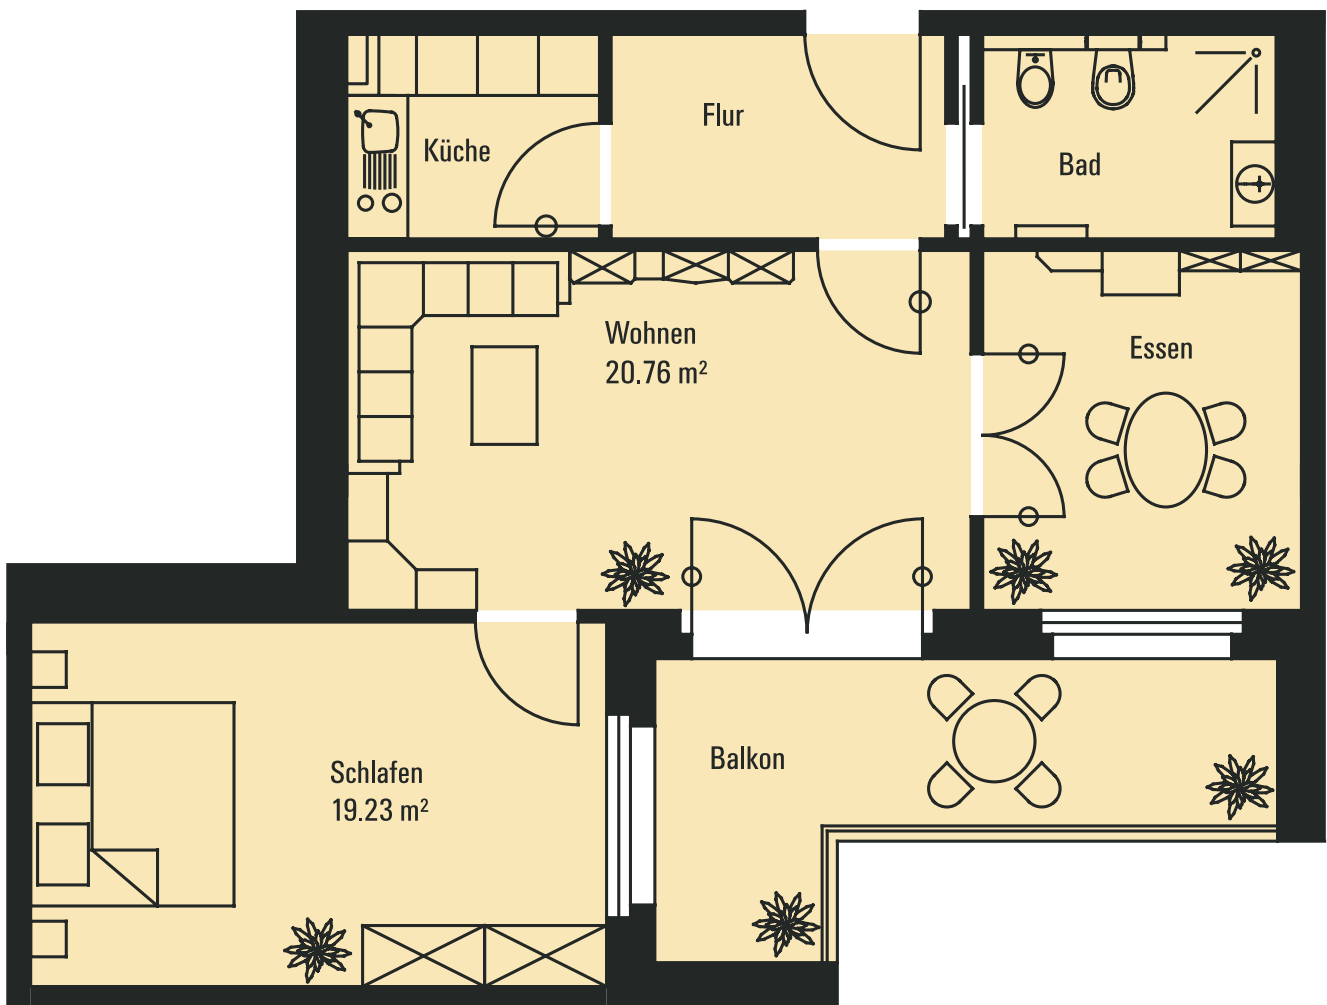

DIE APPARTEMENTS

■ 3-ZIMMER APARTEMENT TYP D.0

Wohnfläche: 75,87 qm

NEWLIVINGHOME
— H A M B U R G —

Julius-Vosseler-Str. 40 • 22527 Hamburg • fon_040-401 33-100 • fax_040-401 33-200

www.new-living-home.de • info@new-living-home.de